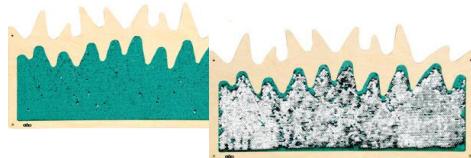

356201   Wanddekoration mit Streichpailletten - Gras   • 2 Stck.
• aus Sperrholz, Stärke: 1,5 cm
• Elemente aus Stoff mit Wendepailletten
• Masse: 60 x 34 cm
• ab 3 Jahren   2